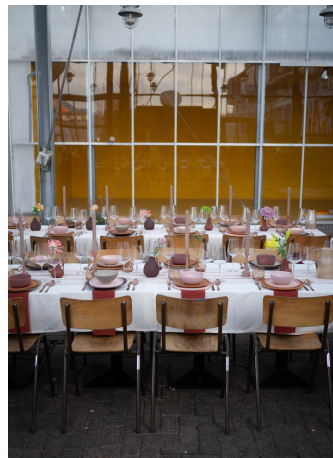

Weelde

Inspiratie